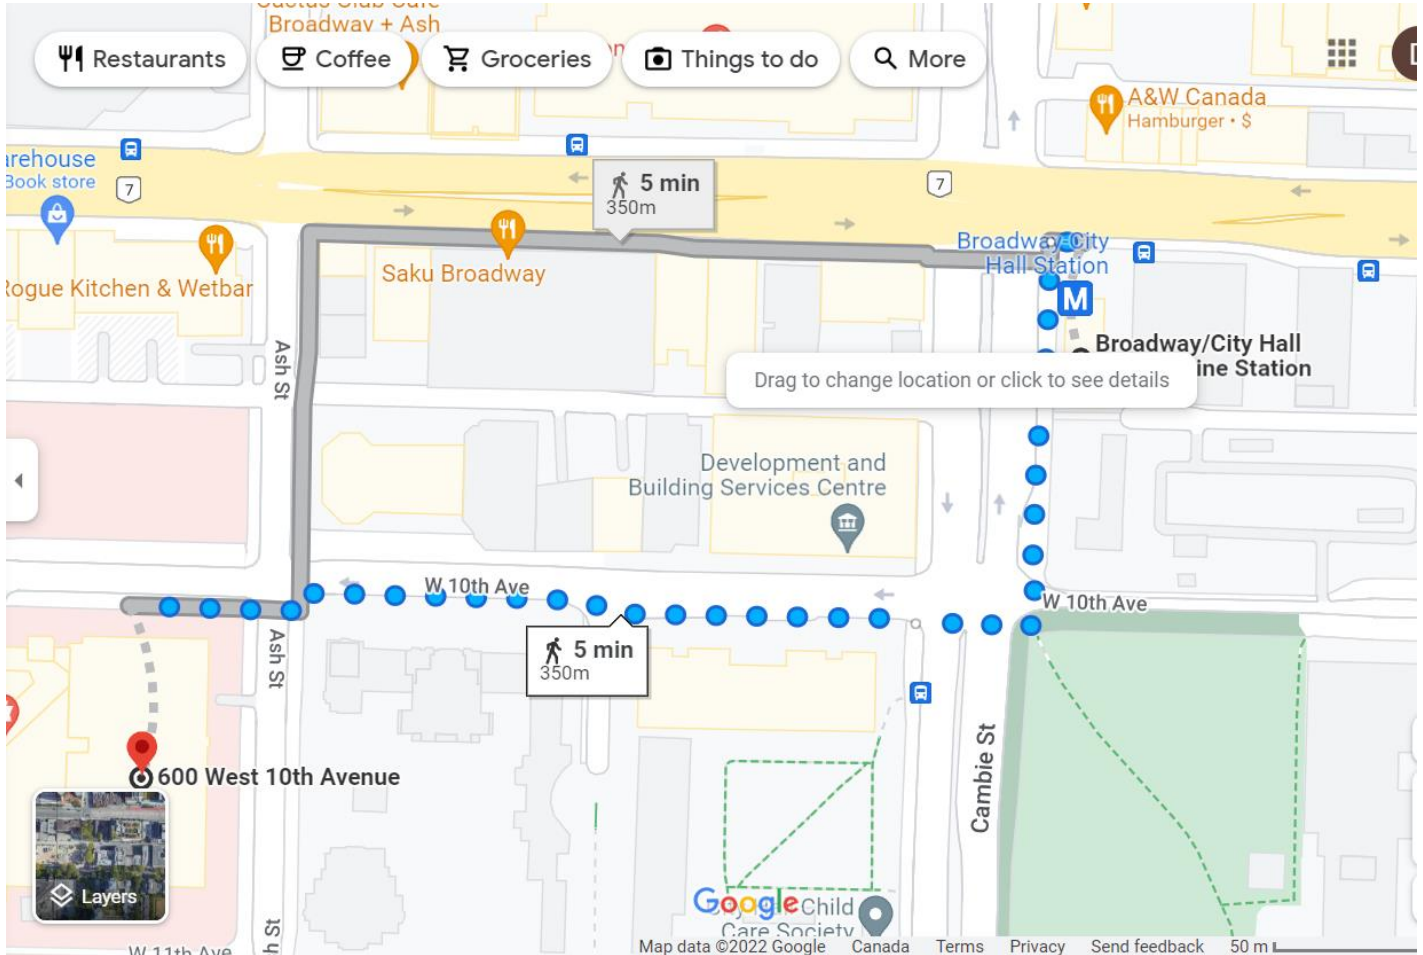

ਵੈਨਕੂਵਰ ਅੰਤਰਰਾਸ਼ਟਰੀ ਹਵਾਈ ਅੱਡੇ ਤੋਂ ਬੀ.ਸੀ. ਕੈਂਸਰ - ਵੈਨਕੂਵਰ ਲਈ ਸਕਾਈ ਟਰੇਨ ਲੈਣੀ

Taking the Skytrain from Vancouver International Airport (YVR) to BC Cancer - Vancouver

ਬਰਾਡਵੇ-ਸਿਟੀ ਹਾਲ ਸਕਾਈਟਰੇਨ ਸਟੇਸ਼ਨ ਤੋਂ ਬੀ.ਸੀ. ਕੈਂਸਰ-ਵੈਨਕੂਵਰ ਤੱਕ ਪੈਦਲ ਚੱਲਣ ਦੇ ਰਸਤੇ ਦਾ ਨਕਸ਼ਾ
Walking Map to BC Cancer – Vancouver from Broadway – City Hall Skytrain station

ਮਰੀਜ਼ਾਂ ਲਈ ਗਾਈਡਬੁੱਕ: ਬੀ.ਸੀ. ਕੈਂਸਰ-ਵੈਨਕੂਵਰ **Guidebook for Patients: BC Cancer - Vancouver**

www.bccancer.bc.ca/centre-vancouver-centre-site/Documents/Guidebook-for-Patients-Vancouver.pdf

ਵੈਨਕੂਵਰ ਵਿਚ ਸੰਪਰਕ ਨੰਬਰ **Vancouver Contact Numbers**

ਫਰੀਮੇਸਨ ਕੈਂਸਰ ਕਾਰ ਪਰੋਗਰਾਮ: 604-872-2034

ਵਲੰਟੀਅਰ ਕੈਂਸਰ ਡਰਾਈਵਰ ਸੁਸਾਇਟੀ: 604-515-5400

ਟਰਾਂਸਲਿੰਕ ਰਾਈਡਰ ਇਨਫਰਮੇਸ਼ਨ: 604-953-3333

ਬੀ.ਸੀ. ਕੈਂਸਰ- ਵੈਨਕੂਵਰ: 604-877-6000