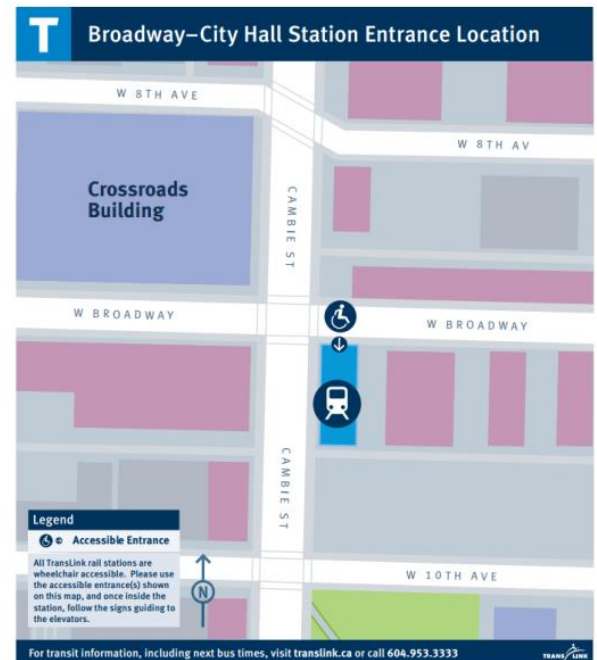

ਵੈਨਕੂਵਰ ਅੰਤਰਰਾਸ਼ਟਰੀ ਹਵਾਈ ਅੱਡੇ ਤੋਂ ਬੀ.ਸੀ. ਕੈਂਸਰ - ਵੈਨਕੂਵਰ ਲਈ ਸਕਾਈ ਟਰੇਨ ਲੈਣੀ

Taking the Skytrain from Vancouver International Airport (YVR) to BC Cancer - Vancouver

ਵੈਨਕੂਵਰ ਹਵਾਈ ਅੱਡਾ ਕੈਨੇਡਾ ਲਾਈਨ ਦਾ ਸਕਾਈ ਸਟੇਸ਼ਨ ਘਰੇਲੂ ਆਮਦ (ਕੈਨੇਡਾ ਅੰਦਰੋਂ ਆਉਣ ਵਾਲੀਆਂ ਉਡਾਣਾ) ਦੀ ਪਾਰਕਿੰਗ ਗੈਰਜ ਦੀ ਛੱਤ ਤੇ ਸਥਿਤ ਹੈ: ਲੈਵਲ 3 ਤੇ ਉੱਪਰ ਜਾਓ। ਅੰਤਰਰਾਸ਼ਟਰੀ ਟਰਮੀਨਲ ਵੱਲ ਜਾਓ। “ਕੈਨੇਡਾ ਲਾਈਨ” ਵਾਲੇ ਸੰਕੇਤ ਦੇਖੋ ਅਤੇ ਐਸਕਲੇਟਰ (ਜਾਂ ਐਲੀਵੇਟਰ) ਰਾਹੀਂ ਲੈਵਲ 4 ਤੇ ਜਾਓ। ਉੱਥੇ ਸਕਾਈ ਟਰੇਨ ਸਟੇਸ਼ਨ ਲਈ ਛੱਤਿਆ ਹੋਇਆ ਪੈਦਲ ਜਾਣ ਲਈ ਰਸਤਾ ਹੈ।

ਨੋਟ: ਜਦੋਂ ਵਾਪਸ ਵੈਨਕੂਵਰ ਹਵਾਈ ਅੱਡੇ ਆਉਣਾ ਹੋਵੇ ਤਾਂ ਵੈਨਕੂਵਰ ਹਵਾਈ ਅੱਡੇ ਵੱਲ ਆਉਂਦੀ ਸਕਾਈ ਟਰੇਨ ਲਵੋ (ਰਿਚਮੰਡ ਬ੍ਰਿਗਹਾਊਸ ਵਾਲੀ ਨਹੀਂ)।

ਟਿਕਟ ਖਰੀਦਣੀ Buying a ticket

ਸਕਾਈ ਟਰੇਨ ਦੀਆਂ ਟਿਕਟਾਂ ਲਈ ਸਾਰੇ ਪਲੇਟਫਾਰਮਾਂ ਤੇ ਸਕਾਈ ਟਰੇਨ ਦੀਆਂ ਟਿਕਟਾਂ ਵਾਲੀਆਂ ਮਸ਼ੀਨਾਂ ਲੱਗੀਆਂ ਹੋਈਆਂ ਹਨ। ਉਨ੍ਹਾਂ ਵਿਚ ਨਕਦੀ ਅਤੇ ਕਰੈਡਿਟ/ਡੈਬਿਟ ਕਾਰਡ ਵੀ ਚਲਦੇ ਹਨ। ਤੁਸੀਂ ਮਸ਼ੀਨ ਤੋਂ 2 ਜ਼ੋਨ ਵਾਲੀ ਟਿਕਟ ਖਰੀਦੋ (ਤੁਹਾਨੂੰ ਬਦਲੀ ਦੀ ਲੋੜ ਨਹੀਂ)।

ਇੱਕ ਬਾਲਗ ਲਈ \$9.45 ਦੀ ਟਿਕਟ ਹੈ। ਬੱਚਿਆਂ ਅਤੇ ਬਜ਼ੁਰਗਾਂ ਲਈ ਟਿਕਟ ਸਸਤੀ (ਰਿਆਇਤੀ) ਹੈ। ਸ਼ਾਮੀਂ 6:30 ਤੋਂ ਬਾਅਦ ਵੀ ਟਿਕਟਾਂ ਸਸਤੀਆਂ ਹੁੰਦੀਆਂ ਹਨ। ਇਸ ਟਿਕਟ ਨਾਲ ਤੁਸੀਂ 90 ਮਿੰਟ ਸਫਰ ਕਰ ਸਕਦੇ ਹੋ। ਸਕੈਨ ਕਰਨ ਲਈ ਜਾਂ ਟ੍ਰਾਂਜ਼ਿਟ ਸਟਾਫ ਨੂੰ ਦਿਖਾਉਣ ਲਈ ਟਿਕਟ ਸੰਭਾਲ ਕੇ ਰੱਖੋ।

ਕੈਂਬੀ ਤੇ ਇੱਕ ਬਲਾਕ ਦੱਖਣ ਵੱਲ ਚੱਲੋ (ਪਹਾੜਾਂ ਤੋਂ ਉਲਟੇ ਪਾਸੇ) ਫਿਰ ਪੱਛਮ (ਸੱਜੇ ਪਾਸੇ) ਵੱਲ ਮੁੜੋ ਐਸ ਸਟਰੀਟ ਨੂੰ। ਬੀ.ਸੀ. ਕੈਂਸਰ ਵੈਨਕੂਵਰ 10ਵੀਂ ਐਵੀਨਿਊ ਅਤੇ ਐਸ ਸਟਰੀਟ ਦੇ ਦੱਖਣ-ਪੂਰਬੀ ਕੋਨੇ ਵਿਚ ਹੈ। ਬੀ.ਸੀ. ਕੈਂਸਰ-ਵੈਨਕੂਵਰ, 600 ਵੈੱਸਟ 10ਵੀਂ ਐਵੀਨਿਊ। ਪੈਦਲ 10 ਕੁ ਮਿੰਟਾਂ ਦਾ ਰਸਤਾ ਹੈ।